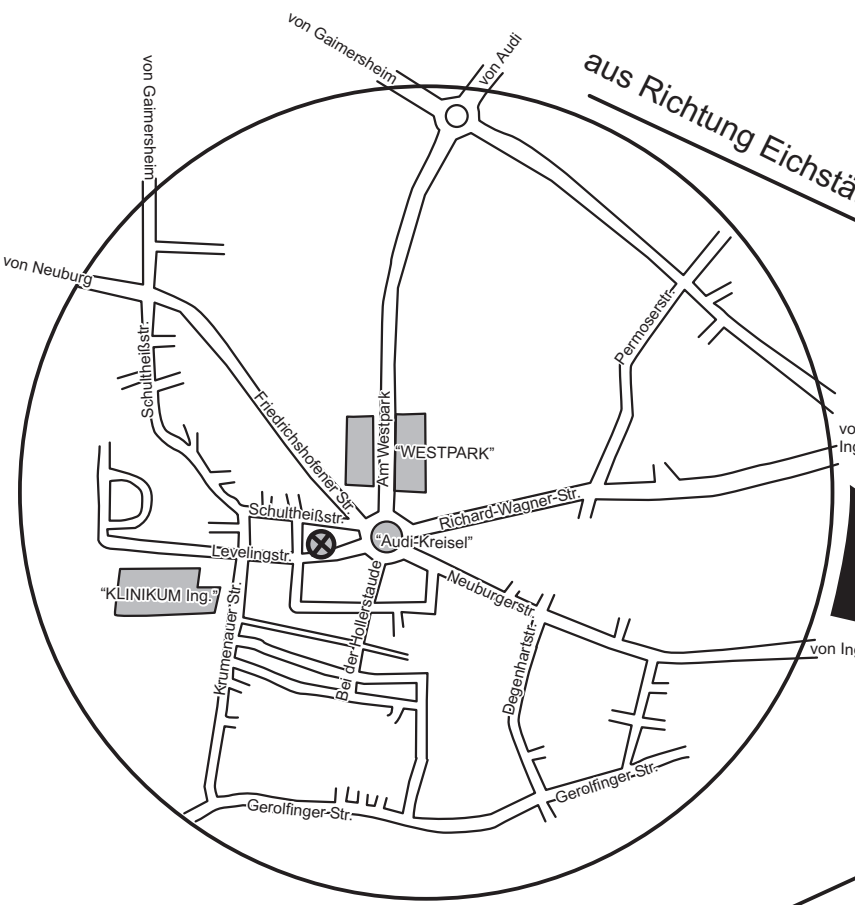

A9 Richtung Nürnberg

aus Richtung Eichstätt

Eitensheim

Gaimersheim

Lenting

BAB-Ausfahrt
Lenting

AUDI

ESSO

Friedrichshofen

Ingolstadt

BAB-Ausfahrt
Ingolstadt-Nord

BAB-Ausfahrt
Ingolstadt-Süd

Donau

Donau

Neuburg a. d. Donau

Rechtsanwälte Berreth & Kollegen
Levelingstr. 40
D-85049 Ingolstadt
Tel.: 08 41 / 88 55 66-0

BAB-Ausfahrt
Manching

Manching

A9 Richtung München